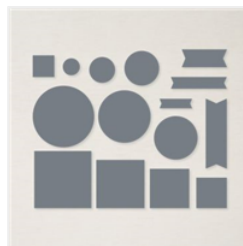

[Stylish Shapes
Dies - 159183](#)

Price: $30.00