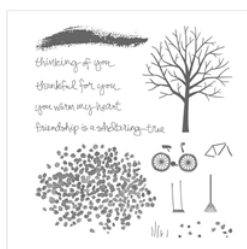

# Supply List

Place Order  
[mail@marelletaylor.com](mailto:mail@marelletaylor.com)

[Sheltering Tree  
Photopolymer  
Stamp Set -  
137163](#)

Price: \$43.00

Images © Stampin' UP! 1990-Current

[Labels Collection  
Framelits Die -  
125598](#)