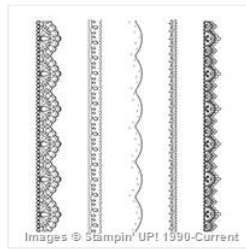

Supply List

Jody Brechbill

717 372 5508

jodybrechbill322@gmail.com

www.jodybrechbill.stampinup.net

[Builder Birdcage
Photopolymer
Stamp Set -
142891](#)

Price: \$17.00

[Delicate Details
Photopolymer
Stamp Set -
143314](#)

Price: \$0.00

[Tuxedo Black
Memento Ink Pad -
132708](#)

Price: \$8.00

[Pool Party Classic
Stampin' Pad -
126982](#)

Price: \$6.50

[Pool Party 8-1/2" X
11" Cardstock -
122924](#)

Price: \$14.00

[Whisper White 8-
1/2" X 11"
Cardstock -
100730](#)