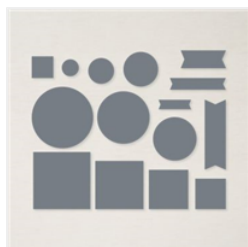

[Stylish Shapes Dies - 159183](#)

Price: \$30.00

[Old Olive Classic Stampin' Pad - 147090](#)

Price: \$11.00

[Crushed Curry Classic Stampin' Pad - 147087](#)

Price: \$11.00

[Sweet Sorbet Classic Stampin' Pad - 159216](#)