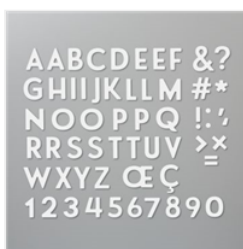

Supply List

Angie Pyjas

817-975-3141

stampingwithmore@gmail.com

<http://www.stampingwithmore.com>

[So Sentimental
Cling Stamp Set
\(En\) - 151691](#)

Price: \$22.00

[Stitched Shapes
Dies - 152323](#)

Price: \$30.00

[Playful Alphabet
Dies - 152706](#)

Price: \$34.00

[Mango Melody 8-
1/2" X 11"](#)

[Cardstock -
146989](#)

Price: \$9.25

[Gorgeous Grape
8-1/2" X 11"](#)

[Cardstock -
146987](#)