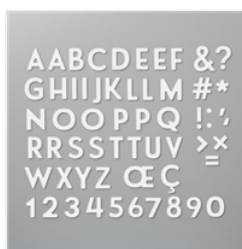

# Supply List

Angie Pyjas

817-975-3141

[ash2jay@aol.com](mailto:ash2jay@aol.com)

<http://www.stampingwithmore.com>

[So Sentimental Cling Stamp Set \(En\) - 151691](#)

Price: \$22.00

[Stitched Shapes Dies - 152323](#)

Price: \$30.00

[Playful Alphabet Dies - 152706](#)

Price: \$34.00

[Mango Melody 8-1/2" X 11" Cardstock - 146989](#)

Price: \$8.75

[Gorgeous Grape 8-1/2" X 11" Cardstock - 146987](#)

Price: \$8.75

[Rainbow Glimmer Paper - 153056](#)