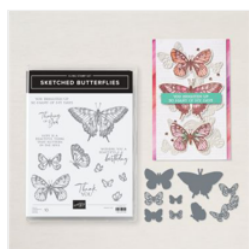

Supply List

Jennifer Cotton
972-723-9289

jennifer@jennifercotton.com
www.StampTherapist.com

[Sketched Butterflies Bundle \(English\) - 163492](#)

Price: \$49.50

[Irresistible Blooms Cling Stamp Set \(English\) - 161140](#)

Price: \$25.00

[Wildly Flowering 12" X 12" \(30.5 X 30.5 Cm\) Designer Series Paper - 163323](#)

Price: \$12.50

[Iridescent Faceted Gems - 163368](#)

Price: \$8.50

[Linen Thread - 104199](#)

Price: \$6.00

[Pecan Pie 3/8" \(1 Cm\) Center Stripe Ribbon - 162744](#)