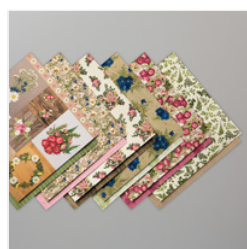

Supply List

Patti Dolan

patti@pspapercrafts.com

www.pspapercrafts.com

[Path Of Petals
Photopolymer
Stamp Set \(En\) -
149383](#)

Price: \$22.00

[Pressed Petals
Specialty Designer
Series Paper -
149500](#)

Price: \$14.50

[Very Vanilla 8-1/2"
X 11" Cardstock -
101650](#)

Price: \$13.00

[Garden Green 8-
1/2" X 11"
Cardstock -
102584](#)

Price: \$14.00

[Garden Green
Classic Stampin'
Pad - 147089](#)

Price: \$11.00

[Rococo Rose
Classic Stampin'
Pad - 150080](#)

Price: \$7.50

[So Saffron Classic
Stampin' Pad -
147109](#)

Price: \$8.00

[Tuxedo Black
Memento Ink Pad -
132708](#)

Price: \$8.00

[Layering Ovals
Dies - 141706](#)

Price: \$35.00

[Rococo Rose 1/2"
\(1.3 Cm\) Gathered
Ribbon - 149587](#)

Price: \$8.50

[Very Vanilla 3/8" \(1
Cm\) Scalloped
Lace Trim -
149593](#)

Price: \$7.00

[Rhinstone Basic
Jewels - 144220](#)

Price: \$7.00

[Tear & Tape
Adhesive - 138995](#)

Price: \$7.00

[Snail Adhesive -
104332](#)