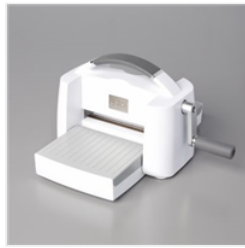

Price: \$26.00

[Stampin' Cut & Emboss Machine - 149653](#)

Price: \$140.00

[Unbounded Love Dies - 163383](#)

Price: \$36.00

[Autumn Expressions Dies - 164055](#)

Price: \$32.00

[Specialty Plate - 154711](#)