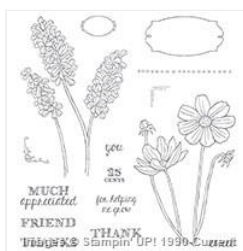

Supply List

Tina Rappe
6082899271

tinarappe@gmail.com
www.stampinstudio.com

[Timeless Textures](#)
[Clear-Mount](#)
[Stamp Set -](#)
[140517](#)

Price: \$20.00

[Suite Sayings](#)
[Clear-Mount](#)
[Stamp Set -](#)
[140712](#)

Price: \$21.00

[Helping Me Grow](#)
[Photopolymer](#)
[Stamp Set -](#)
[140764](#)

Price: \$26.00

[Rose Garden](#)
[Thinlits Dies -](#)
[140619](#)

Price: \$31.00

[Basic Gray](#)
[Archival Stampin'](#)
[Pad - 140932](#)