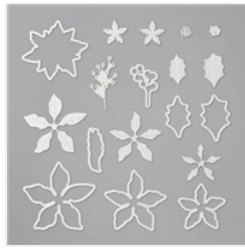

Supply List

Sandrine JEANSOULE

0625893497

ohana64@hotmail.fr

<http://sandy-crea.stampinup.net>

Lot Pétale De
Poinsettia -
155149

Price: 69,25 €

Poinçons
Poinsettia -
153522

Price: 44,00 €

Gemmes
Merveilleuses -
153536

Price: 9,75 €

Contenants Ronds
- 153544

Price: 14,50 €

Papier De La Série
Design 6" X 6"
(15,2 X 15,2 Cm)
Joyeux Carreaux -
153527

Price: 14,00 €

Poinçons
Pyramide De
Cercles - 151770