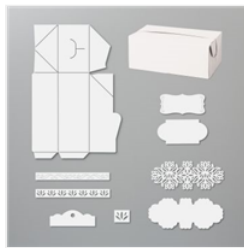

Supply List

Ann Huebner
920-851-6215

stampinheeb@yaho.com
www.stampinannies.com

[Very Versailles Cling Stamp Set - 149275](#)

Price: \$23.00

[Perfect Parcel Dies - 149627](#)

Price: \$35.00

[Stitched Lace Dies - 149625](#)

Price: \$35.00

[Very Vanilla 3/8" \(1 Cm\) Scalloped Lace Trim - 149593](#)

Price: \$7.00

[Sahara Sand 5/8" \(1.6 Cm\) Woven Threads Trim - 149499](#)

Price: \$8.00

[Silicone Craft Sheet - 127853](#)

Price: \$6.50