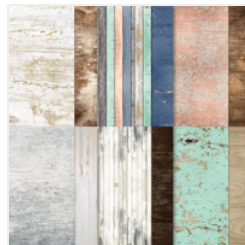

Price: \$13.00

[Shaded Spruce 8-1/2" X 11" Cardstock - 146981](#)

Price: \$14.00

[Basic Black 8-1/2" X 11" Cardstock - 121045](#)

Price: \$14.00

[Country Woods 12" X 12" \(30.5 X 30.5 Cm\) Designer Series Paper - 163393](#)

Price: \$12.50

[Silver 12" X 12" \(30.5 X 30.5 Cm\) Foil Sheets - 163387](#)

Price: \$5.00

[Tuxedo Black Memento Ink Pad - 132708](#)

Price: \$8.00

[Smoky Slate Classic Stampin' Pad - 147113](#)

Price: \$11.00