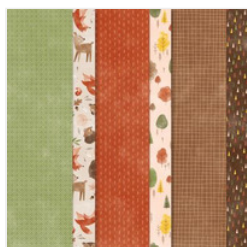

[Papier De La Série Design 12" X 12" (30,5 X 30,5 Cm) Doux Jours D'automne - 166498](#)

Price: 15,25 €