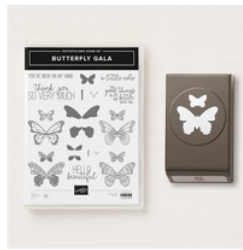

Supply List

Marisa Alvarez
847 922-6795 call/text
marisa@kitchentablestamper.com
marisaalvarez.stampinup.net

[Hey Love Cling Stamp Set - 148644](#)

Price: \$19.00

[Heart Epoxy Droplets - 148583](#)

Price: \$6.50

[Butterfly Gala Photopolymer Bundle - 150599](#)

Price: \$35.00

[Nine Lives Photopolymer Stamp Set - 148703](#)

Price: \$16.00

[Cat Punch - 144666](#)

Price: \$18.00

[Craft & Carry Stamparatus Bag - 149695](#)