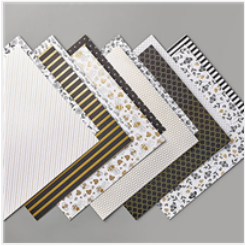

Supply List

Doris Pichler
+43 664 630 7603
office@dorispichler.at
<http://www.dorispichler.at/blog/>

[Golden Honey
Specialty Designer
Series Paper -
152311](#)

Price: € 0,00

[Farbkarton A4
Schwarz - 121688](#)

Price: € 17,00

[Stanzformen So
Stilvoll - 151665](#)

Price: € 42,00

[Designer Elements
- 149586](#)

Price: € 8,50