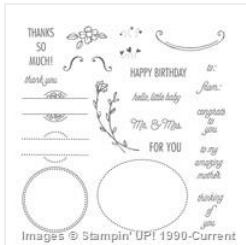

Supply List

Patti Dolan

patti@pspapercrafts.com

www.pspapercrafts.com

[Sweet Sugarplum](#)
[8-1/2" X 11"](#)
[Cardstock -](#)
[141418](#)
Price: \$8.00

[Sweet Sugarplum](#)
[Classic Stampin'](#)
[Pad - 141395](#)
Price: \$6.50

[That's The Tag](#)
[Photopolymer](#)
[Stamp Set -](#)
[142918](#)
Price: \$17.00

[2016-2018 In Color](#)
[Enamel Shapes -](#)
[141410](#)
Price: \$9.00

[Snail Adhesive -](#)
[104332](#)
Price: \$7.00

[Big Shot - 143263](#)
Price: \$110.00