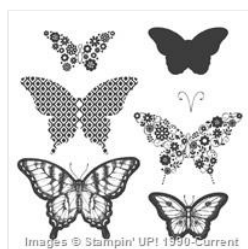

Supply List

Tammy Richard

819-986-9242

scrapdelys@hotmail.com

<http://scrapdelys.blogspot.ca/>

[Papillon Potpourri](#)
[Clear-Mount](#)
[Stamp Set -](#)
[123759](#)

Price: $19.00