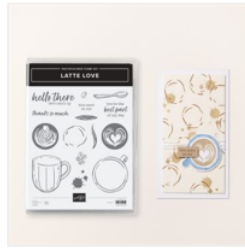

Coffee Supply List

Lorri Heiling
lorriheiling@gmail.com
confessionsofastampingaddict.com

[A Little Latte Suite
Collection
\(English\) - 163466](#)
Price: \$77.25

[Latte Love Bundle
\(English\) - 163461](#)
Price: \$46.75

[Latte Love
Photopolymer
Stamp Set
\(English\) - 163455](#)
Price: \$20.00

[Latte Love Dies -
163460](#)
Price: \$32.00

[A Little Latte 12" X
12" \(30.5 X 30.5
Cm\) Designer
Series Paper -
163453](#)
Price: \$12.50

[Crumb Cake
Classic Stampin'
Pad - 147116](#)
Price: \$11.00

[Adhesive-Backed
Swirl Dots -
163464](#)
Price: \$8.00

[Black & Very
Vanilla 3/8" \(1 Cm\)
Large Check
Ribbon - 161982](#)
Price: \$8.00

[Basic White 3" X
3" \(7.6 X 7.6 Cm\)
Envelopes -
159233](#)
Price: \$11.00