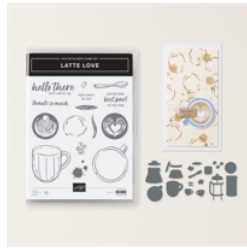

# Coffee Supply List

Lorri Heiling  
[lorriheiling@gmail.com](mailto:lorriheiling@gmail.com)  
[confessionsofastampingaddict.com](http://confessionsofastampingaddict.com)

[A Little Latte Suite  
Collection  
\(English\) - 163466](#)  
Price: \$77.25

[Latte Love Bundle  
\(English\) - 163461](#)  
Price: \$46.75

[Latte Love  
Photopolymer  
Stamp Set  
\(English\) - 163455](#)  
**Sale: \$10.00**  
Price: ~~\$20.00~~

[Latte Love Dies -  
163460](#)  
**Sale: \$22.40**  
Price: ~~\$32.00~~

[A Little Latte 12" X  
12" \(30.5 X 30.5  
Cm\) Designer  
Series Paper -  
163453](#)  
Price: \$12.50

[Pecan Pie 8-1/2" X  
11" Cardstock -  
161717](#)  
Price: \$11.50

[Basic White 8-1/2"  
X 11" Cardstock -  
159276](#)  
Price: \$13.00