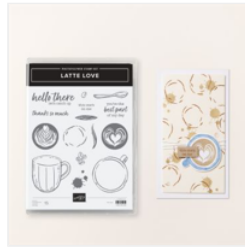

# Coffee Supply List

Lorri Heiling  
[lorriheiling@gmail.com](mailto:lorriheiling@gmail.com)  
[confessionsofastampingaddict.com](http://confessionsofastampingaddict.com)

[A Little Latte Suite  
Collection  
\(English\) - 163466](#)  
Price: \$77.25

[Latte Love Bundle  
\(English\) - 163461](#)  
Price: \$46.75

[Latte Love  
Photopolymer  
Stamp Set  
\(English\) - 163455](#)  
**Sale: \$10.00**  
Price: ~~\$20.00~~

[Latte Love Dies -  
163460](#)  
**Sale: \$22.40**  
Price: ~~\$32.00~~

[A Little Latte 12" X  
12" \(30.5 X 30.5  
Cm\) Designer  
Series Paper -  
163453](#)  
Price: \$12.50

[Pecan Pie 8-1/2" X  
11" Cardstock -  
161717](#)  
Price: \$11.50

[Basic White 8-1/2"  
X 11" Cardstock -  
159276](#)  
Price: \$13.00