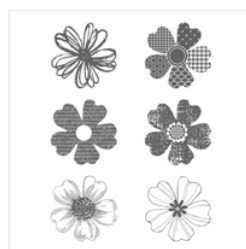

[Flower Shop](#)
[Wood-Mount](#)
[Stamp Set -](#)
[130939](#)

Price: $24.00