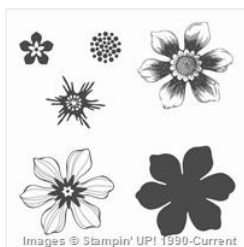

Price: \$18.00

[Pansy Punch -](#)
[130698](#)

Price: \$16.00

[Beautiful Bunch](#)
[Wood-Mount](#)
[Stamp Set -](#)
[134279](#)

Price: \$28.00

[Beautiful Bunch](#)
[Clear-Mount](#)
[Stamp Set -](#)
[134282](#)