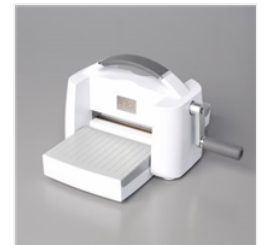

Price: \$15.00

[Old Olive Stampin' Blends Combo Pack - 154892](#)

Price: \$16.50

[Smoky Slate Classic Stampin' Pad - 147113](#)

Price: \$15.00

[Real Red 3/8" \(1 Cm\) Sheer Ribbon - 153535](#)

Price: \$9.50

[Stampin' Cut & Emboss Machine - 149653](#)

Price: \$191.00

[Stampin' Dimensionals - 104430](#)

Price: \$7.00

[Mini Stampin' Dimensionals - 144108](#)

Price: \$7.00

[Stampin' Seal - 152813](#)

Price: \$12.25