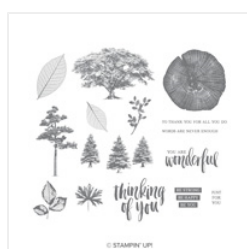

[Sponge Daubers -
133773](#)

Price: \$9.00

[3/16" \(4.8 Mm\)
Braided Linen Trim
- 147808](#)

Price: \$7.00

[Metallic Brads -
146929](#)

Price: \$4.50

[Rooted In Nature
Clear-Mount
Bundle - 148353](#)

Price: \$72.75