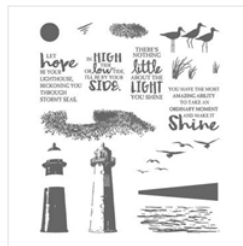

[High Tide
Photopolymer
Stamp Set (En) -
143006](#)

Price: $26.00