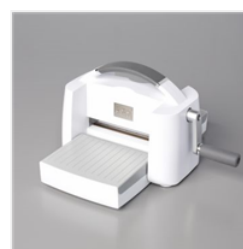

[Blackberry Bliss
Classic Stampin'
Pad - 147092](#)

Price: \$11.00

[Soft Sea Foam
Classic Stampin'
Pad - 147102](#)

Price: \$11.00

[Everyday Arches
Dies - 164629](#)

Price: \$29.00

[Clear Block Bundle
- 165674](#)

Price: \$59.25

[Flower Accents -
165171](#)

Price: \$8.50

[Paper Trimmer -
152392](#)

Price: \$28.00

[Stampin' Cut &
Emboss Machine -
149653](#)

Price: \$140.00

[Stampin'
Dimensionals -
104430](#)