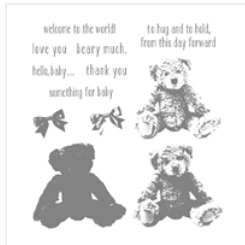

Price: \$7.00

[Mini Glue Dots - 103683](#)

Price: \$8.00

[Baby Bear Photopolymer Stamp Set - 141859](#)

Price: \$26.00

[Crumb Cake Classic Stampin' Pad - 126975](#)

Price: \$6.50

[Soft Suede Classic Stampin' Pad - 126978](#)