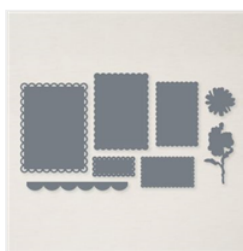

Expressions in Ink Create Fast Card Supply List

Marcie Besecker
marcie@marciebesecker.com
www.marciebesecker.com

[Expressions In Ink Suite Collection \(English\) - 155459](#)

Price: \$75.00

[Expressions In Ink 12" X 12" \(30.5 X 30.5 Cm\) Specialty Designer Series Paper - 155464](#)

Price: \$15.00

[Scalloped Contours Dies - 155560](#)

Price: \$35.00

[Polished Pink Classic Stampin' Pad - 155712](#)

Price: \$8.00

[Soft Succulent Classic Stampin' Pad - 155778](#)

Price: \$8.00

[Pale Papaya Classic Stampin' Pad - 155670](#)