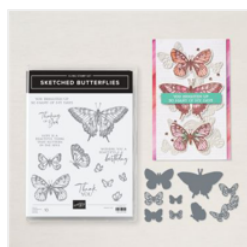

Price: 11,50 €

[Papier Cartonné  
A4 Béguin Bleu -  
147007](#)

Price: 17,00 €

[Papier Cartonné  
12" X 12" \(30.5 X  
30.5 Cm\) Neutres -  
161715](#)

Price: 19,00 €

[Papier De La Série  
Design 12" X 12"  
\(30.5 X 30.5 Cm\)  
Zeste De  
Méditerranée -  
163284](#)

Price: 15,25 €

[Poinçons Timbres  
Intemporels -  
162607](#)

Price: 40,00 €

[Lot Sketched  
Butterflies  
\(Anglais\) - 163492](#)

Price: 61,00 €

[Lot Zeste De  
Bonheur \(Français\)  
- 163296](#)

Price: 76,50 €