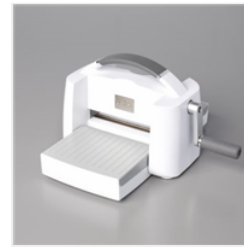

Stanz- Und
Prägemaschine -
149653

Sale: 142,20 €

Price: 158,00 €