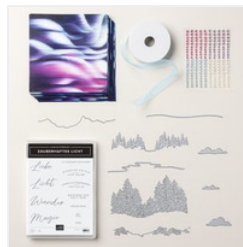

Preis: 112,25 €

[Produktreihen-
Kollektion
Weihnachtstraditionen
\(Deutsch\) - 165879](#)

Preis: 170,50 €

[Produktreihen-
Kollektion
Zustellung Vom
Nordpol \(Deutsch\)
- 165852](#)

Preis: 108,00 €

[Produktreihen-
Kollektion
Nordlichter
\(Deutsch\) - 165770](#)