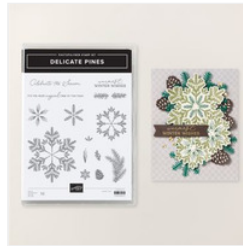

Susie Wood
 (641) 660-2537
ds52wood@gmail.com
www.susiewood.stampinup.net

[Elegant Pine Snowflakes Suite Collection \(English\) - 166079](#)

Price: \$91.00

[Delicate Pines Bundle \(English\) - 166074](#)

Price: \$56.50

[Delicate Pines Photopolymer Stamp Set \(English\) - 166067](#)

Price: \$24.00

[Delicate Pines Dies - 166073](#)

Price: \$39.00

[Elegant Pine Snowflakes 12" X 12" \(30.5 X 30.5 Cm\) Designer Series Paper - 166066](#)

Price: \$12.50

[Faceted Snowflakes - 166077](#)

Price: \$10.00

[Shaded Spruce & Gold Edged 7/8" \(2.2 Cm\) Ribbon - 166078](#)

Price: \$12.00

[Beautiful Pumpkins Bundle \(English\) - 166012](#)

Price: \$36.00