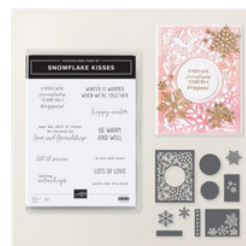

Price: \$12.50

[Faceted Snowflakes - 166077](#)

Price: \$10.00

[Shaded Spruce & Gold Edged 7/8" \(2.2 Cm\) Ribbon - 166078](#)

Price: \$12.00

[Beautiful Pumpkins Bundle \(English\) - 166012](#)

Price: \$36.00

[Beautiful Pumpkins Photopolymer Stamp Set \(English\) - 166009](#)

Price: \$20.00

[Beautiful Pumpkins Dies - 166011](#)

Price: \$20.00

[Homemade Treats Bundle \(English\) - 166017](#)

Price: \$45.00

[Homemade Treats Cling Stamp Set \(English\) - 166013](#)

Price: \$23.00

[Homemade Treats Dies - 166016](#)

Price: \$27.00

[Snowflake Kisses Bundle \(English\) - 166023](#)

Price: \$50.25

[Snowflake Kisses Photopolymer Stamp Set \(English\) - 166018](#)

Price: \$18.00