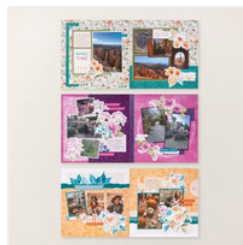

Price: \$36.00

[Sweet Halloween Photopolymer Stamp Set \(English\) - 166793](#)

Price: \$20.00

[Sweet Halloween 12" X 12" \(30.5 X 30.5 Cm\) Two-Tone Cardstock - 166795](#)

Price: \$12.00

[Lovely Florals Scrapbooking Workshop Kit \(English\) - 166796](#)