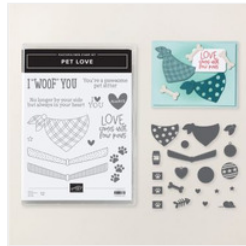

Price: \$23.00

[Homemade Treats Dies - 166016](#)

Price: \$27.00

[Snowflake Kisses Bundle \(English\) - 166023](#)

Price: \$50.25

[Snowflake Kisses Photopolymer Stamp Set \(English\) - 166018](#)

Price: \$18.00

NEW 9/3 OnLine Exclusive Products!

Supply List

Susie Wood
(641) 660-2537

ds52wood@gmail.com

www.susiewood.stampinup.net

[Snowflake Kisses Dies - 166022](#)

Price: \$38.00

[Pet Love Bundle \(English\) - 166032](#)