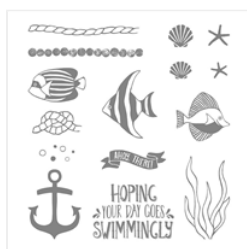

# Supply List

Jennifer Gregorsky  
[jennifer@gregorsky.com](mailto:jennifer@gregorsky.com)  
[jennygpc.blogspot.com](http://jennygpc.blogspot.com)

[Seaside Shore  
Clear-Mount  
Stamp Set -  
141625](#)