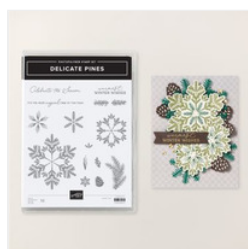

Supply List

Michelle Loncar
stamp lady@kc.rr.com
MichelleLoncar.stampinup.net

[Delicate Pines
Photopolymer
Stamp Set
\(English\) - 166067](#)

Price: \$24.00

[Party Alphabet
Dies - 165263](#)

Price: \$99.00

[Fluid 100
Watercolor Paper -
149612](#)

Price: \$9.00

[Highland Heather
Classic Stampin'
Ink Refill - 147167](#)

Price: \$6.00

[Balmy Blue Classic
Stampin' Ink Refill
- 147168](#)

Price: \$6.00

[Water Painters -
168253](#)