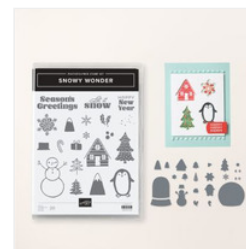

Supply List

Cheryl Hamilton

(808) 283-1643

cheryl@createwithcheryl.me

www.createwithcheryl.me

[Real Red 8-1/2" X 11" Cardstock - 102482](#)

Price: \$14.00

[Basic White 8-1/2" X 11" Cardstock - 159276](#)

Price: \$13.00

[Snowy Scenes 12" X 12" \(30.5 X 30.5 Cm\) Designer Series Paper - 164333](#)

Price: \$12.50

[Pool Party Classic Stampin' Pad - 147107](#)

Price: \$11.00

[Snowy Wonder Bundle \(English\) - 164125](#)

Price: \$45.75

[Snowy Wonder Dies - 164124](#)

Price: \$31.00

[Snowy Wonder Photopolymer Stamp Set \(English\) - 164334](#)

Price: \$20.00

[Snowflake Sky 3D Embossing Folder - 162026](#)

Price: \$11.00

[Blending Brushes - 153611](#)