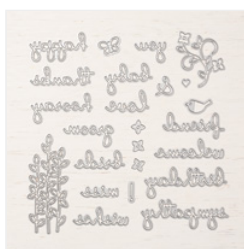

Supply List

Place Order
wrblok@bigpond.com

[Well Said Cling
Bundle - 150609](#)

Price: \$132.25

[Well Said Cling
Stamp Set -
148796](#)

Price: \$77.00

[Well Written Dies -
148534](#)

Price: \$70.00

[Whisper White A4
Cardstock -
106549](#)

Price: \$17.00

[Basic Black A4
Cardstock -
121688](#)

Price: \$25.00

[Poppy Parade A4
Cardstock -
121694](#)

Price: \$25.00

[Vellum A4
Cardstock -
106584](#)

Price: \$17.50