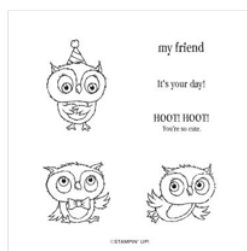

Adorable Owl Valentine Cards

Supply List

Angie Pyjas
817-975-3141

stampingwithmore@gmail.com
<http://www.stampingwithmore.com>

[Country Bouquet Bundle \(English\) - 160383](#)

Price: \$37.75

[Adorable Owls Cling Stamp Set \(English\) - 160269](#)