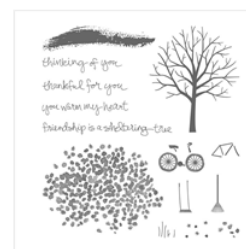

Price: \$9.00

[Bronze Stampin' Blends Marker - 144607](#)

Price: \$4.50

[Stampin Blends Smoky Slate Combo Pack - 145058](#)

Price: \$9.00

[Stampin' Blends Color Lifter - 144608](#)

Price: \$6.00

[Sheltering Tree Photopolymer Stamp Set - 137163](#)