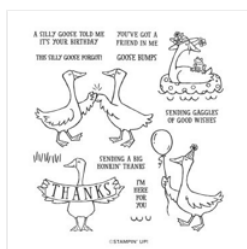

Supply List

Tina Rappe
6082899271

tinarappe@gmail.com
www.stampinstudio.com

[Silly Goose Cling Stamp Set \(English\) - 160734](#)

Price: \$25.00

[Stampin' Cut & Emboss Machine - 149653](#)

Price: \$140.00

[Layering Circles Dies - 151770](#)