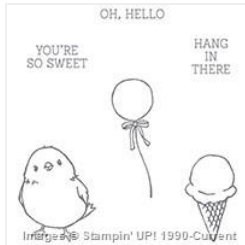

[Whisper White 8-1/2\" data-bbox="601 235 748 330"/>](#)

[Hello Honey 8-1/2\" data-bbox="771 235 939 311"/>](#)

[Mossy Meadow Classic Stampin' Pad - 133645](#)
Price: \$6.50

[Honeycomb Happiness Clear-Mount Stamp Set - 141291](#)
Price: \$0.00