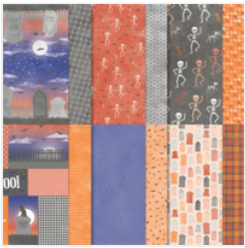

Supply List

Desnos Laurence

06 34 77 69 05

laurencedesnos@wanadoo.fr

<https://laurencedesnos.stampinup.net/>

[Papier De La Série
Design 12" X 12"
\(30,5 X 30,5 Cm\)
Os Courts -
162215](#)

Price: 15,25 €

[Papier Spécialité
6" X 6" \(15.2 X
15.2 Cm\)
Phosphorescent -
162221](#)

Price: 8,50 €

[Chauve-Souris Et
Fantômes
Phosphorescents -
162220](#)

Price: 9,75 €

[Lot Tricks & Treats
\(Anglais\) - 162226](#)

Price: 62,00 €

[Papier Cartonné
A4 Scène Stellaire
- 159264](#)

Price: 12,25 €

[Tampon Encreur
Classic Cari Moulu
- 147087](#)

Price: 13,50 €

[Ruban Texturé
3/8" \(1 Cm\) Pavé
De Galets -
161632](#)

Price: 9,75 €