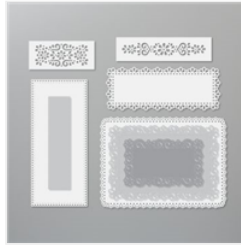

## Supply List

Tami White

[tami@stampwithtami.com](mailto:tami@stampwithtami.com)

[www.stampwithtami.com](http://www.stampwithtami.com)

[Black 3/8" \(1 Cm\)  
Glittered Organdy  
Ribbon - 147897](#)

Price: \$8.50

[Brilliant Wings  
Dies - 155523](#)

Price: \$44.00

[Ornate Layers  
Dies - 152726](#)

Price: \$37.00

[Rectangle Stitched  
Dies - 151820](#)

Price: \$35.00

[Take Your Pick -  
144107](#)

Price: \$12.00