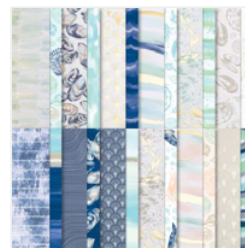

Price: \$12.00

[Meadow Dies - 155852](#)

Price: \$38.00

[Pacific Point Classic Stampin' Pad - 147098](#)

Price: \$8.00

[Mango Melody 8-1/2" X 11" Cardstock - 146989](#)

Price: \$9.25

[By The Bay 6" X 6" \(15.2 X 15.2 Cm\) Specialty Designer Series Paper - 160434](#)

Price: \$15.00

[Seaside Bay Bundle \(English\) - 160445](#)

Price: \$54.00

Supply List

Place Order
kthomas309@zoominternet.net

[Mint Macaron 8-
1/2\" X 11\"
Cardstock -
138337](#)
Price: \$9.25

[Night Of Navy 8-
1/2\" X 11\"
Cardstock -
100867](#)
Price: \$14.00