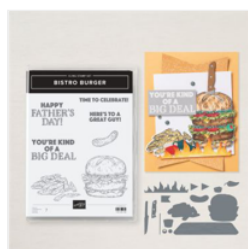

# Supply List

Patti Dolan

[patti@pspapercrafts.com](mailto:patti@pspapercrafts.com)

[www.pspapercrafts.com](http://www.pspapercrafts.com)

[Bistro Burger Bundle \(English\) - 163650](#)

Price: \$45.75

[Timeless Plaid 6" X 6" \(15.2 X 15.2 Cm\) Designer Series Paper - 164678](#)

Price: \$12.50

[Calypso Coral 8-1/2" X 11" Cardstock - 122925](#)

Price: \$14.00

[Basic White 8-1/2" X 11" Cardstock - 159276](#)

Price: \$13.00

[Modern Herringbone 3D Embossing Folder - 164908](#)

Price: \$10.00

[Calypso Coral Classic Stampin' Pad - 147101](#)

Price: \$11.00

[Tuxedo Black Memento Ink Pad - 132708](#)

Price: \$8.00

[Crumb Cake Stampin' Blends Combo Pack - 154882](#)

Price: \$12.00

[Pebbled Path Stampin' Blends Combo Pack - 161658](#)