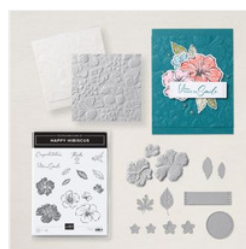

Supply List

Cheryl Hamilton

(808) 283-1643

cheryl@createwithcheryl.me

www.createwithcheryl.me

[Marbled Elegance Suite Collection \(English\) - 164923](#)

Price: \$92.75

[Otterly Adorable Suite Collection \(English\) - 164939](#)

Price: \$75.25

[Color Coach™ \(English\) - 166481](#)

Price: \$12.50

[Happy Hibiscus Bundle \(English\) - 164880](#)

Price: \$59.25

[Classic Wedding Bundle \(English\) - 164888](#)

Price: \$46.75

[Umbrella Days Bundle \(English\) - 164895](#)