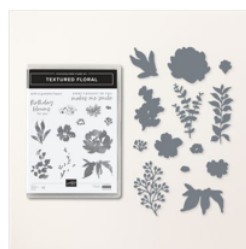

[Textured Floral
Photopolymer
Stamp Set
\(English\) - 161229](#)

Price: £23.00

[It's A Science
Cling Stamp Set
\(English\) - 161554](#)

Price: £22.00

[Textured Floral
Dies - 161231](#)

Price: £32.00

[Textured Floral
Bundle - 161232](#)

Price: £49.50

[Stylish Shapes
Dies - 159183](#)

Price: £28.00

[Twisted Rope 3D
Embossing Folder
- 161545](#)

Price: £9.50

[Basic White A4
Cardstock -
159228](#)

Price: £13.00

[Sweet Sorbet A4
Cardstock -
159266](#)

Price: £9.50

[Sweet Sorbet
Classic Stampin'
Pad - 159216](#)

Price: £8.50

[Tuxedo Black
Memento Ink Pad -
132708](#)

Price: £7.50

[Paper Trimmer -
152392](#)

Price: £27.00

[Simply Shammy -
147042](#)