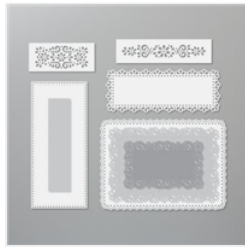

Supply List

April Lindow
425-760-5532
aprillindow@gmail.com
tollercraft.com

[Ornate Thanks Photopolymer Stamp Set \(En\) - 149471](#)

Price: \$18.00

[Ornate Layers Dies - 152726](#)

Price: \$37.00

[Ornate Floral 3D Embossing Folder - 152725](#)

Price: \$9.00

[Ornate Garden Specialty Designer Series Paper - 152488](#)

Price: \$15.00

[So Saffron 8-1/2" X 11" Cardstock - 105118](#)

Price: \$9.25

[Blushing Bride 8-1/2" X 11" Cardstock - 131198](#)

Price: \$9.25