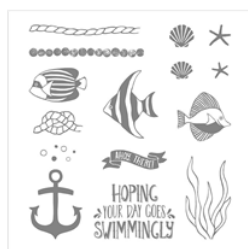

Supply List

Place Order
cinruss@comcast.net
www.stampbystampcreations.com

[Seaside Shore
Wood-Mount
Stamp Set -
141622](#)

Price: \$29.00

[Seaside Shore
Clear-Mount
Stamp Set -
141625](#)

Price: \$21.00

[Dapper Denim 8-
1/2" X 11"
Cardstock -
141414](#)

Price: \$8.00

[Whisper White 8-
1/2" X 11"
Cardstock -
100730](#)

Price: \$9.75

[Dapper Denim
Classic Stampin'
Pad - 141394](#)

Price: \$6.50

[Mint Macaron
Classic Stampin'
Pad - 138326](#)

Price: \$6.50

[Calypso Coral
Classic Stampin'
Pad - 126983](#)