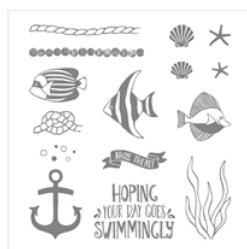

Supply List

Place Order
cinruss@comcast.net
www.stampbystampcreations.com

[Seaside Shore
Wood-Mount
Stamp Set -
141622](#)

Price: \$29.00

[Seaside Shore
Clear-Mount
Stamp Set -
141625](#)

Price: \$21.00

[Dapper Denim 8-
1/2" X 11"
Cardstock -
141414](#)

Price: \$8.00

[Whisper White 8-
1/2" X 11"
Cardstock -
100730](#)

Price: \$9.75

[Dapper Denim
Classic Stampin'
Pad - 141394](#)

Price: \$6.50

[Mint Macaron
Classic Stampin'
Pad - 138326](#)

Price: \$6.50

[Calypso Coral
Classic Stampin'
Pad - 126983](#)