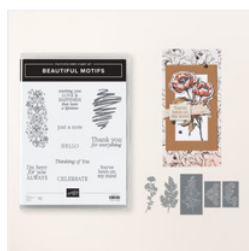

Supply List

Peggy Noe

peggy@prettypapercards.com

<http://prettypapercards.com>

[Beautiful Motifs Bundle \(English\) - 165206](#)

Price: \$45.75

[Cloud Cover 8-1/2" X 11" Cardstock - 165621](#)

Price: \$14.00

[Vellum 12" X 12" \(30.5 X 30.5 Cm\) Specialty Paper - 167099](#)

Price: \$10.00

[Silver 12" X 12" \(30.5 X 30.5 Cm\) Foil Sheets - 163387](#)

Price: \$5.00

[Beautiful Gallery 6" X 6" \(15.2 X 15.2 Cm\) Designer Series Paper - 165196](#)

Price: \$12.50

[Mossy Meadow Classic Stampin' Pad - 147111](#)

Price: \$11.00

[Whisper White Craft Stampin' Ink Refill - 101780](#)

Price: \$7.00

[Mossy Meadow Stampin' Blends Combo Pack - 154890](#)

Price: \$12.00