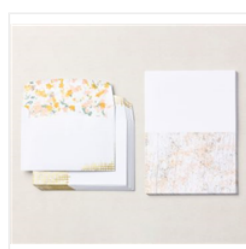

[Texture Chic](#)
[Memories & More](#)
[Cards & Envelopes](#)
[- 159202](#)
Price: $12.00