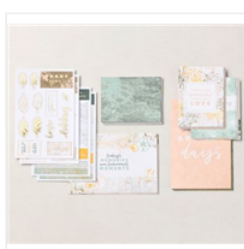

[Fun Flowers Resin](#)
[Shapes - 159123](#)
Price: \$8.00

[2021-2023 In Color](#)
[Opal Rounds -](#)
[159185](#)
Price: \$8.50

[Loose Flower](#)
[Flourishes -](#)
[155808](#)
Price: \$7.50

[Polished Pink 3/8"](#)
[\(1 Cm\) Open](#)
[Weave Ribbon -](#)
[155714](#)
Price: \$7.00

[Pale Papaya 3/8"](#)
[\(1 Cm\) Open](#)
[Weave Ribbon -](#)
[155672](#)
Price: \$7.00

[Evening Evergreen](#)
[3/8" \(1 Cm\) Open](#)
[Weave Ribbon -](#)
[155573](#)
Price: \$7.00

[Soft Succulent 3/8"](#)
[\(1 Cm\) Open](#)
[Weave Ribbon -](#)
[155780](#)
Price: \$7.00

[Fresh Freesia 3/8"](#)
[\(1 Cm\) Open](#)
[Weave Ribbon -](#)
[155615](#)
Price: \$7.00

[Slimline Envelopes](#)
[- 157981](#)
Price: \$10.00

[Today Is The Day](#)
[Memories & More](#)
[Card Pack -](#)
[159249](#)
Price: \$10.00