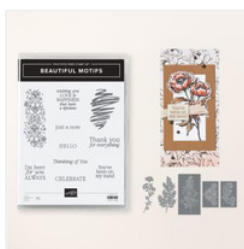

Supply List

Tammy Fite

505.440.4936

stampwithtammy@gmail.com

<http://tammyfite.stampinup.net>

[Stripes & Dots
Cling Stamp Set -
165334](#)

Price: \$25.00

[Gallery Blooms
Bundle - 165213](#)

Price: \$53.00

[Beautiful Motifs
Bundle \(English\) -
165206](#)

Price: \$45.75

[2024-2026 In
Color™ Flat Pearls
- 165266](#)

Price: \$8.50

[Mini Corrugated
3D Embossing
Folder - 165559](#)

Price: \$11.00

[Stylish Shapes
Dies - 159183](#)